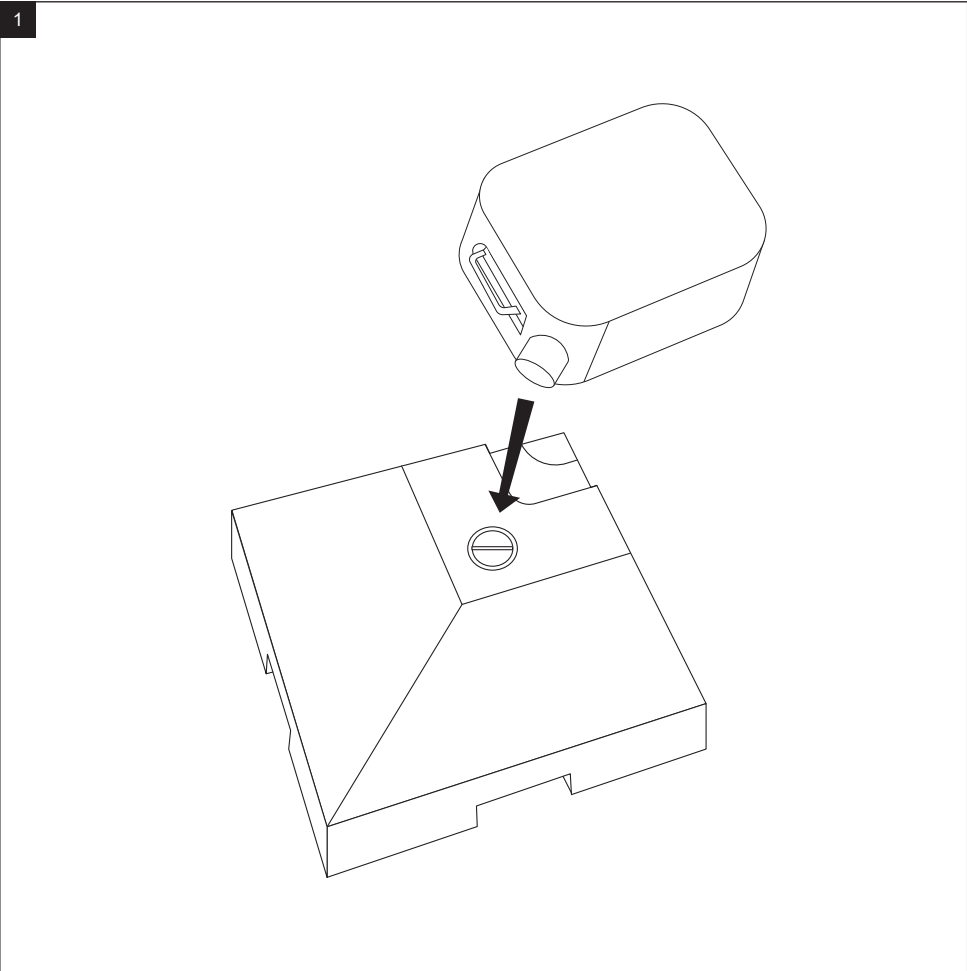

MONTAGE / MONTAJE / ASSEMBLY / MONTAGEM / MONTAGGIO