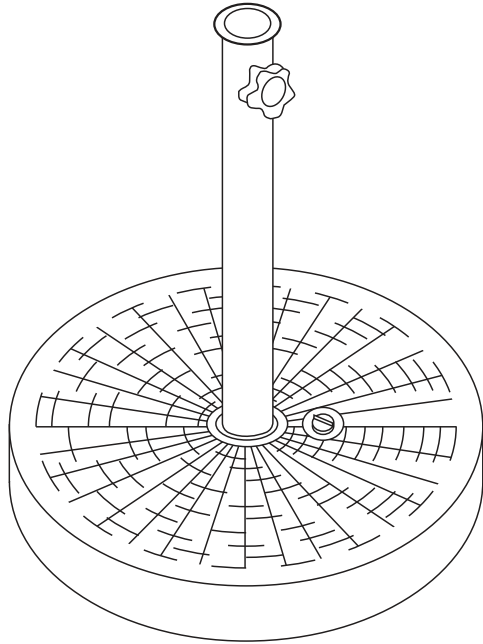

PT

- Compatível com guarda-chuvas retos com um diâmetro do poste central de 38/48 mm.
- É imperativo encher o suporte de guarda-chuva com areia (80kg).
- Evite andar no suporte de guarda-chuva.

CONSIGLI PER L'UTILIZZO

DE

- Kompatibel mit geraden Sonnenschirmen mit einem Mittelposten mit einem Durchmesser von 38/48 mm.
- Es ist unbedingt erforderlich, den Sonnenschirmständer mit Sand zu füllen (80kg).
- Vermeiden Sie es, auf den Sonnenschirmständer zu treten.

MONTAGE / MONTAJE / ASSEMBLY / MONTAGEM / MONTAGGIO

A		x1
B		x1
C		x1
D		x1
F		x1

E

x1

G

x1

E x1

F x1