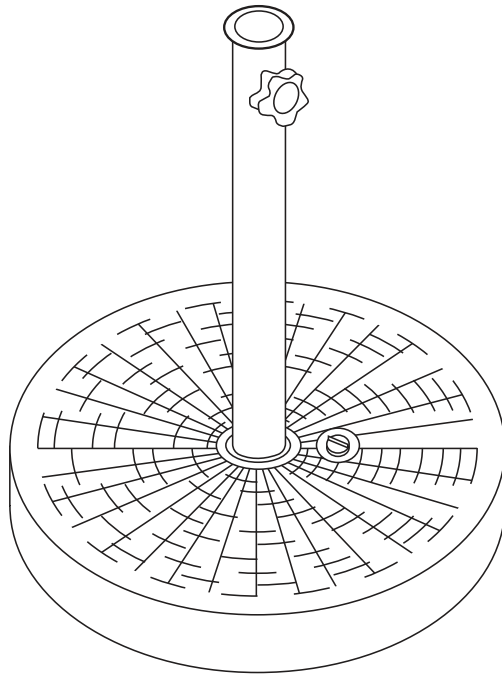

PUBASE45GY