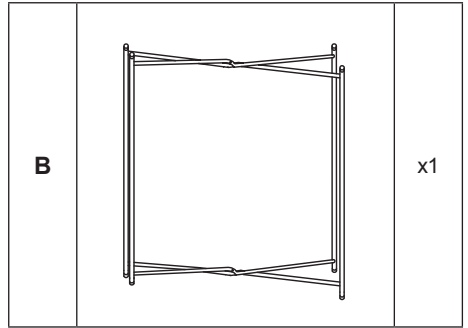

MONTAGE / MONTAJE / ASSEMBLY / MONTAGEM / MONTAGGIO