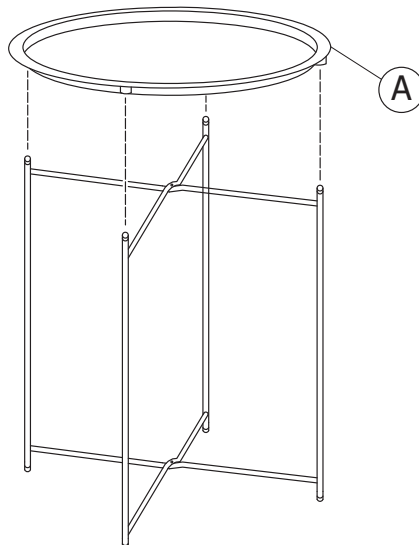

# MONTAGE / MONTAJE / ASSEMBLY / MONTAGEM / MONTAGGIO

2

3

IMPORTÉ PAR WALIBUY SAS  
270 avenue de l'Espace, 59118 WAMBRECHIES - FRANCE

FR 📞 : 0805 650 000 - BE 📞 : 081 280 149

Service après vente : [sav.alicesgarden.fr](http://sav.alicesgarden.fr) - [sav.alicesgarden.be](http://sav.alicesgarden.be)