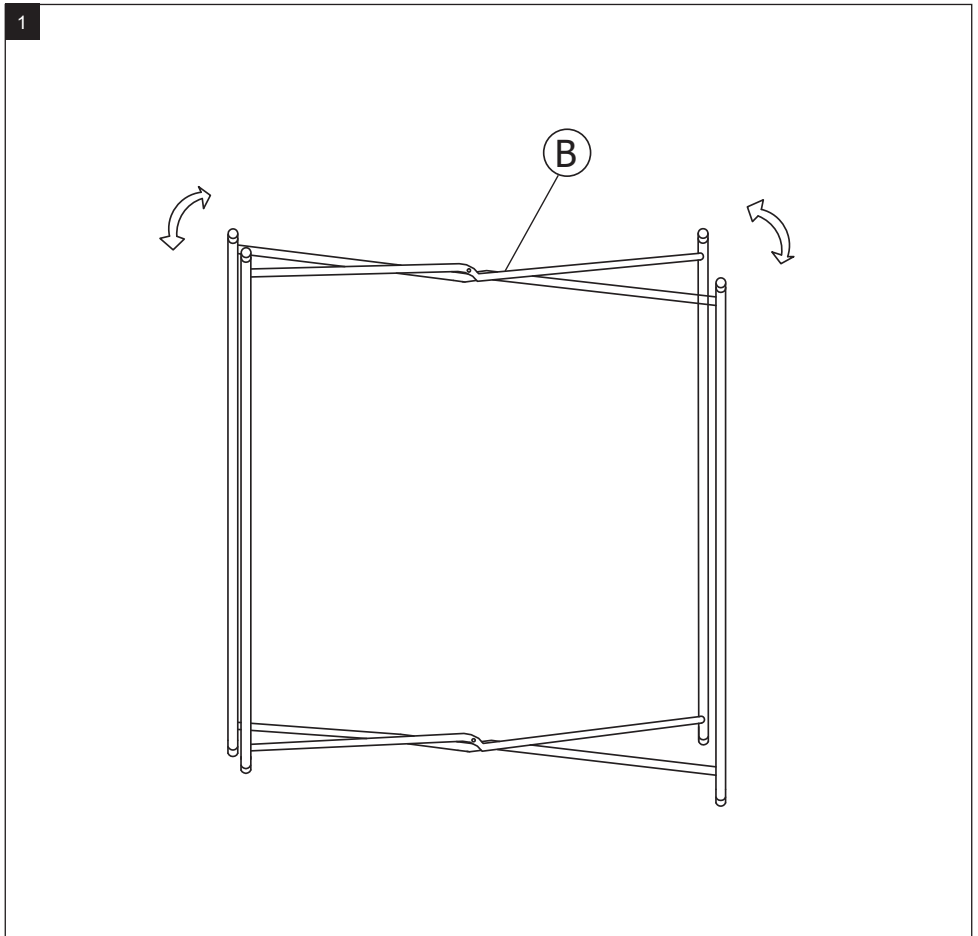

# MONTAGE / MONTAJE / ASSEMBLY / MONTAGEM / MONTAGGIO

2

3

IMPORTÉ PAR WALIBUY SAS  
270 avenue de l'Espace, 59118 WAMBRECHIES - FRANCE

FR 📞 : 0805 650 000 - BE 📞 : 081 280 149

Service après vente : [sav.alicesgarden.fr](http://sav.alicesgarden.fr) - [sav.alicesgarden.be](http://sav.alicesgarden.be)