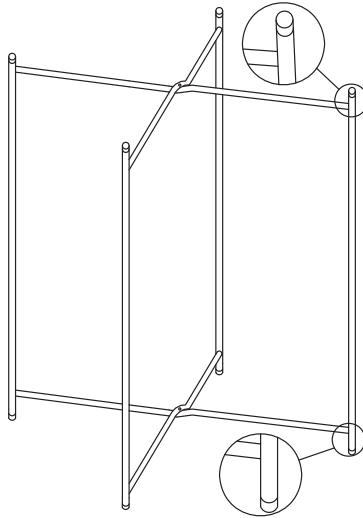

# MONTAGE / MONTAJE / ASSEMBLY / MONTAGEM / MONTAGGIO

2

3

IMPORTÉ PAR WALIBUY SAS  
270 avenue de l'Espace, 59118 WAMBRECHIES - FRANCE

FR 📞 : 0805 650 000 - BE 📞 : 081 280 149

Service après vente : [sav.alicesgarden.fr](http://sav.alicesgarden.fr) - [sav.alicesgarden.be](http://sav.alicesgarden.be)