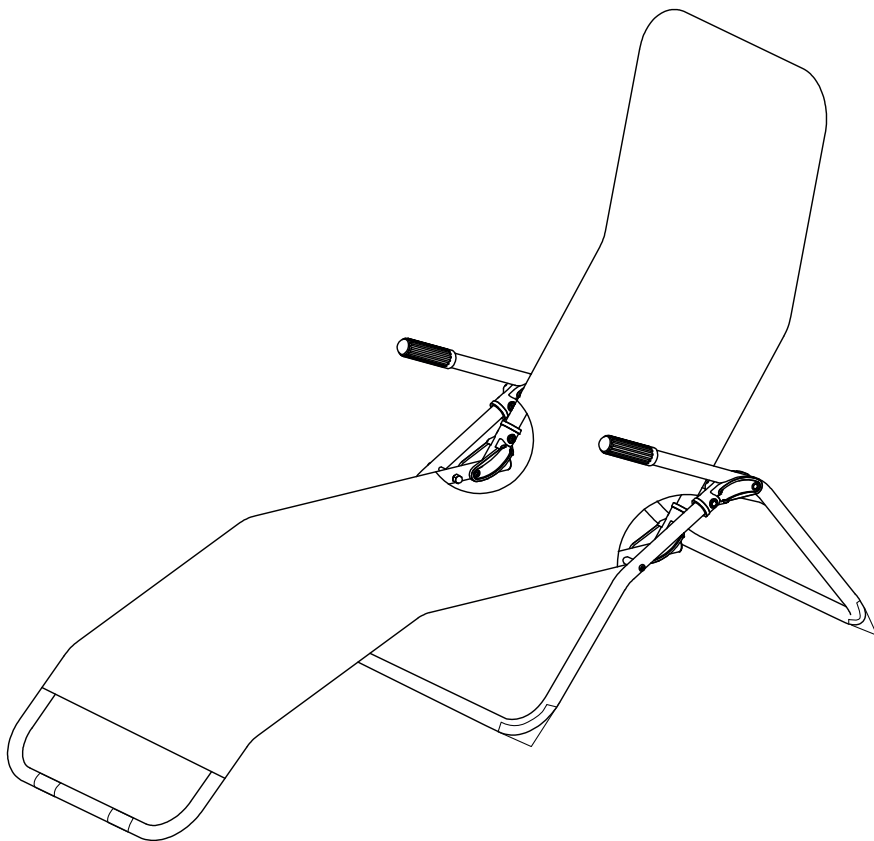

GLIDX2

FRANÇAIS

Conseils d'utilisation	6
Garantie.....	6
Montage.....	13

**IMPORTANT, À CONSERVER
POUR CONSULTATION ULTÉRIEURE :
À LIRE ATTENTIVEMENT**

ESPAÑOL

Consejos de uso.....	7
Garantía.....	7
Montaje.....	13

**IMPORTANTE, CONSÉRVELO
PARA FUTURAS REFERENCIAS:
LEA ATENTAMENTE**

ENGLISH

Directions for use.....	8
Warranty.....	8
Assembly.....	13

**IMPORTANT, RETAIN FOR FUTURE
REFERENCE: PLEASE READ
CAREFULLY**