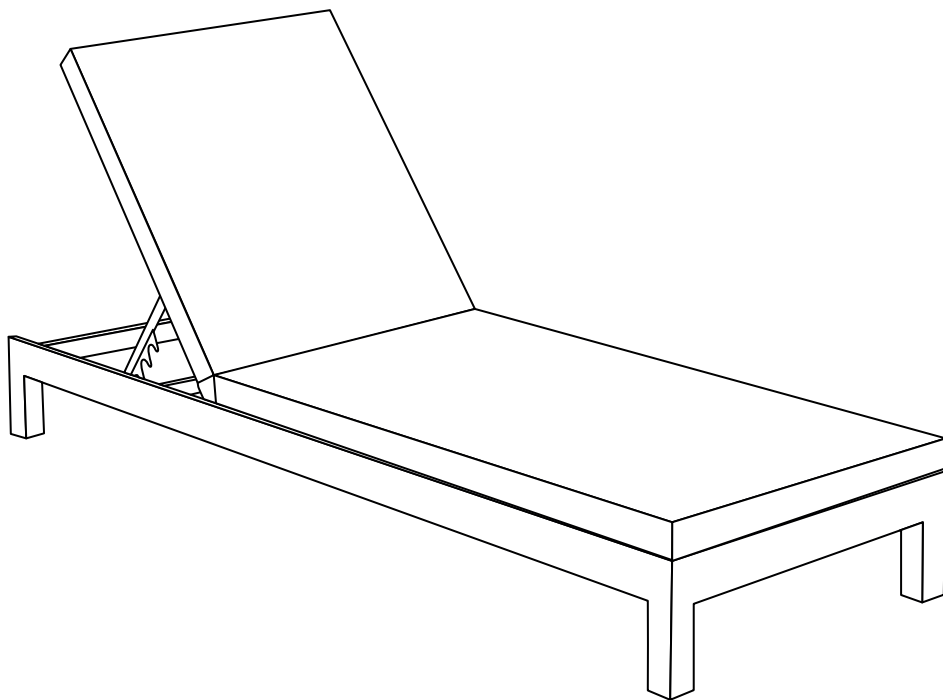

WKLOUNGEX2

sweeek.fr - sweeek.be - sweeek.es - sweeek.nl - sweeek.co.uk
sweeek.pt - sweeek.it - alicesgarden.com.au - sweeek.de

FRANÇAIS

Conseils d'utilisation	6
Garantie.....	6
Montage.....	13

**IMPORTANT, À CONSERVER
POUR CONSULTATION ULTÉRIEURE :
À LIRE ATTENTIVEMENT**

ESPAÑOL

Consejos de uso.....	7
Garantía.....	7
Montaje.....	13

**IMPORTANTE, CONSÉRVELO
PARA FUTURAS REFERENCIAS:
LEA ATENTAMENTE**

ENGLISH

Directions for use.....	8
Warranty	8
Assembly	13

**IMPORTANT, RETAIN FOR FUTURE
REFERENCE: PLEASE READ
CAREFULLY**