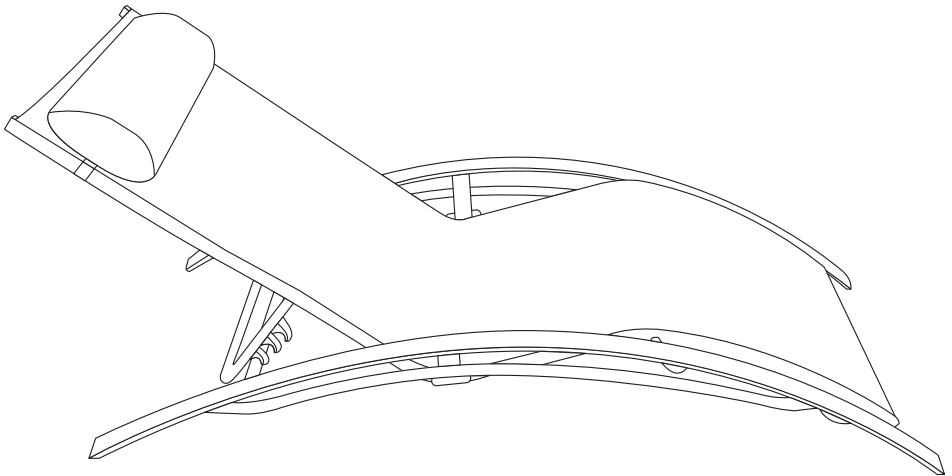

AFLOUNGE/AFLOUNGEX2

sweeek.fr - sweeek.be - sweeek.es - sweeek.nl - sweeek.co.uk
sweeek.pt - sweeek.it - alicesgarden.com.au - sweeek.de

FRANÇAIS

Conseils d'utilisation	6
Garantie.....	6
Montage.....	13

**IMPORTANT, À CONSERVER
POUR CONSULTATION ULTÉRIEURE :
À LIRE ATTENTIVEMENT**

ESPAÑOL

Consejos de uso.....	7
Garantía.....	7
Montaje.....	13

**IMPORTANTE, CONSÉRVELO
PARA FUTURAS REFERENCIAS:
LEA ATENTAMENTE**

ENGLISH

Directions for use.....	8
Warranty	8
Assembly	13

**IMPORTANT, RETAIN FOR FUTURE
REFERENCE: PLEASE READ
CAREFULLY**