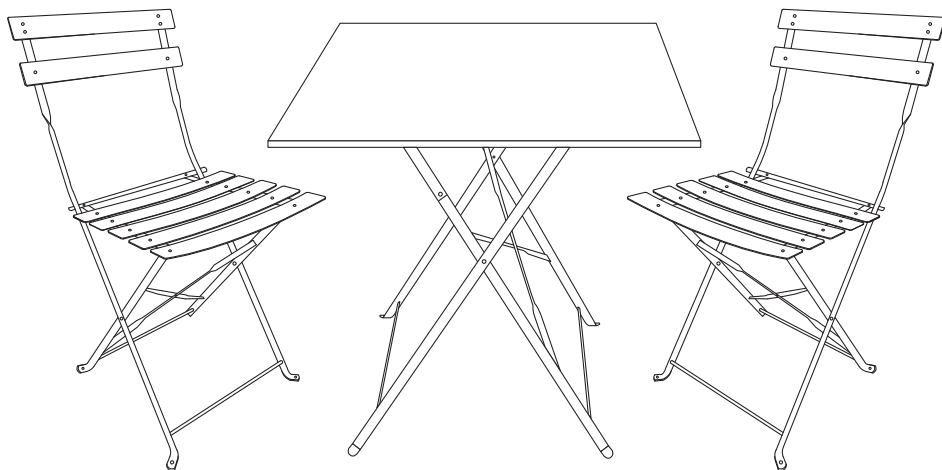

BSA70S2

sweeek.fr - sweeek.be - sweeek.es - sweeek.nl - sweeek.co.uk
sweeek.pt - sweeek.it - sweeek.de - sweeek.pl

FRANÇAIS

Conseils d'utilisation	6
Garantie.....	6
Montage.....	13

**IMPORTANT, À CONSERVER
POUR CONSULTATION ULTÉRIEURE :
À LIRE ATTENTIVEMENT**

ESPAÑOL

Consejos de uso.....	7
Garantía.....	7
Montaje.....	13

**IMPORTANTE, CONSÉRVELO
PARA FUTURAS REFERENCIAS:
LEA ATENTAMENTE**

ENGLISH

Directions for use.....	8
Warranty	8
Assembly	13

**IMPORTANT, RETAIN FOR FUTURE
REFERENCE: READ CAREFULLY**