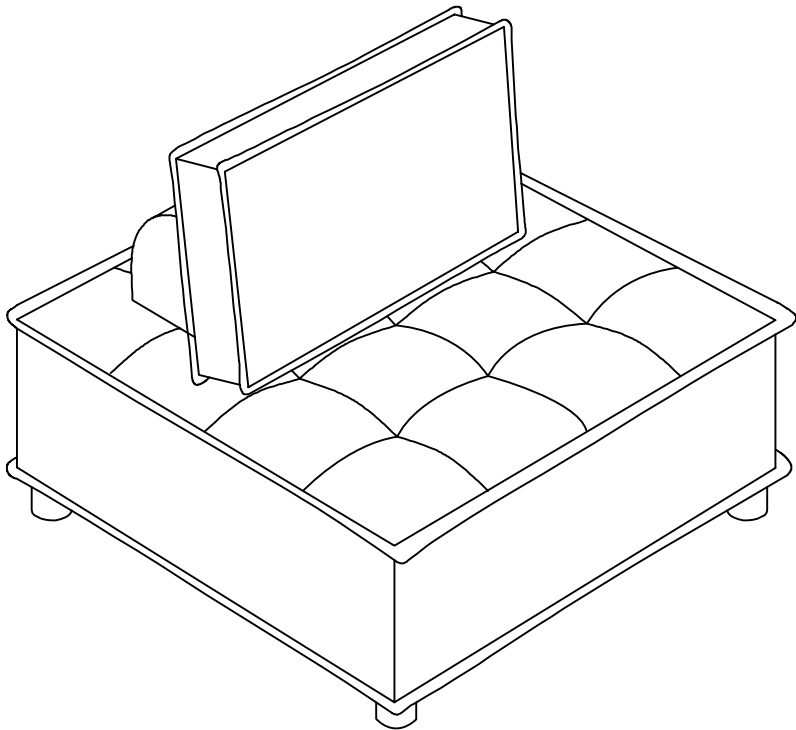

IDAOTT

sweeek.fr - sweeek.be - sweeek.es - sweeek.nl - sweeek.co.uk
sweeek.pt - sweeek.it - alicesgarden.com.au - sweeek.de

FRANÇAIS

Conseils d'entretien	6
Garantie.....	7
Montage.....	8

**IMPORTANT, À CONSERVER
POUR CONSULTATION ULTÉRIEURE :
À LIRE ATTENTIVEMENT**

ESPAÑOL

Consejos de mantenimiento	6
Garantía.....	7
Montaje.....	8

**IMPORTANTE, CONSÉRVELO
PARA FUTURAS REFERENCIAS:
LEA ATENTAMENTE**

ENGLISH

Directions for maintenance.....	6
Warranty	7
Assembly	8

**IMPORTANT, RETAIN FOR FUTURE
REFERENCE: PLEASE READ
CAREFULLY**