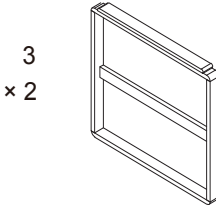

MONTAGE / MONTAJE / ASSEMBLY / MONTAGEM / MONTAGGIO