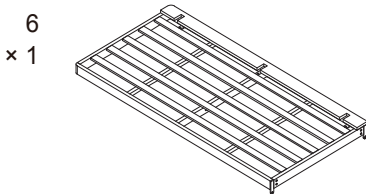

MONTAGE / MONTAJE / ASSEMBLY / MONTAGEM / MONTAGGIO