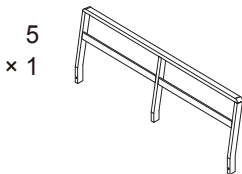

MONTAGE / MONTAJE / ASSEMBLY / MONTAGEM / MONTAGGIO