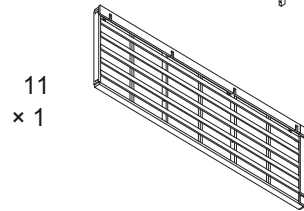

MONTAGE / MONTAJE / ASSEMBLY / MONTAGEM / MONTAGGIO