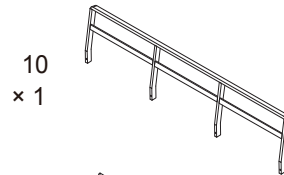

MONTAGE / MONTAJE / ASSEMBLY / MONTAGEM / MONTAGGIO