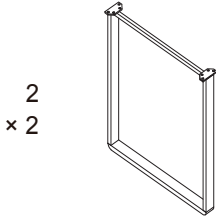

MONTAGE / MONTAJE / ASSEMBLY / MONTAGEM / MONTAGGIO