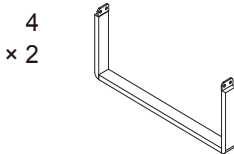

MONTAGE / MONTAJE / ASSEMBLY / MONTAGEM / MONTAGGIO