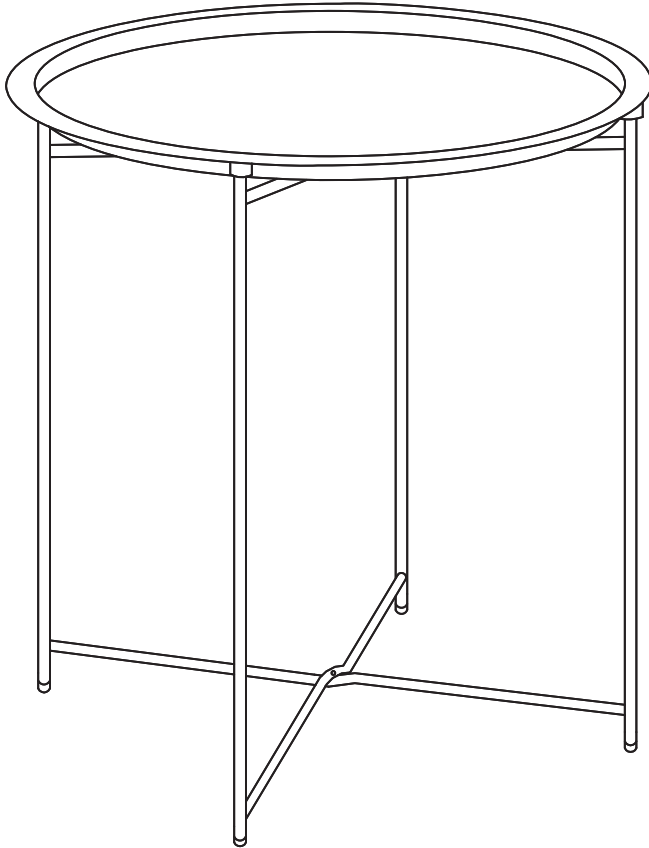

TT46

FRANÇAIS

Conseils d'utilisation	6
Garantie.....	6
Montage.....	13

**IMPORTANT, À CONSERVER
POUR CONSULTATION ULTÉRIEURE :
À LIRE ATTENTIVEMENT**

ESPAÑOL

Consejos de uso.....	7
Garantía.....	7
Montaje.....	13

**IMPORTANTE, CONSÉRVELO
PARA FUTURAS REFERENCIAS:
LEA ATENTAMENTE**

ENGLISH

Directions for use.....	8
Warranty	8
Assembly	13

**IMPORTANT, RETAIN FOR FUTURE
REFERENCE: PLEASE READ
CAREFULLY**