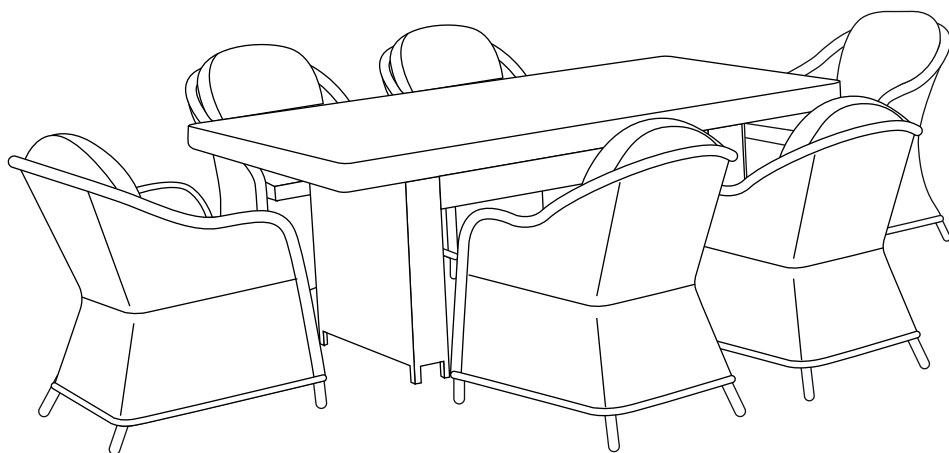

RWH200R6

sweeek.fr - sweeek.be - sweeek.es - sweeek.nl - sweeek.co.uk
sweeek.pt - sweeek.it - alicesgarden.com.au - sweeek.de

FRANÇAIS

Conseils d'utilisation et d'entretien	6
Garantie.....	7
Montage.....	20

**IMPORTANT, À CONSERVER
POUR CONSULTATION ULTÉRIEURE :
À LIRE ATTENTIVEMENT**

ESPAÑOL

Consejos de uso y mantenimiento	8
Garantía.....	9
Montaje.....	20

**IMPORTANTE, CONSÉRVELO
PARA FUTURAS REFERENCIAS:
LEA ATENTAMENTE**

ENGLISH

Directions for use and maintenance	10
Warranty	11
Assembly	20

**IMPORTANT, RETAIN FOR FUTURE
REFERENCE: PLEASE READ
CAREFULLY**