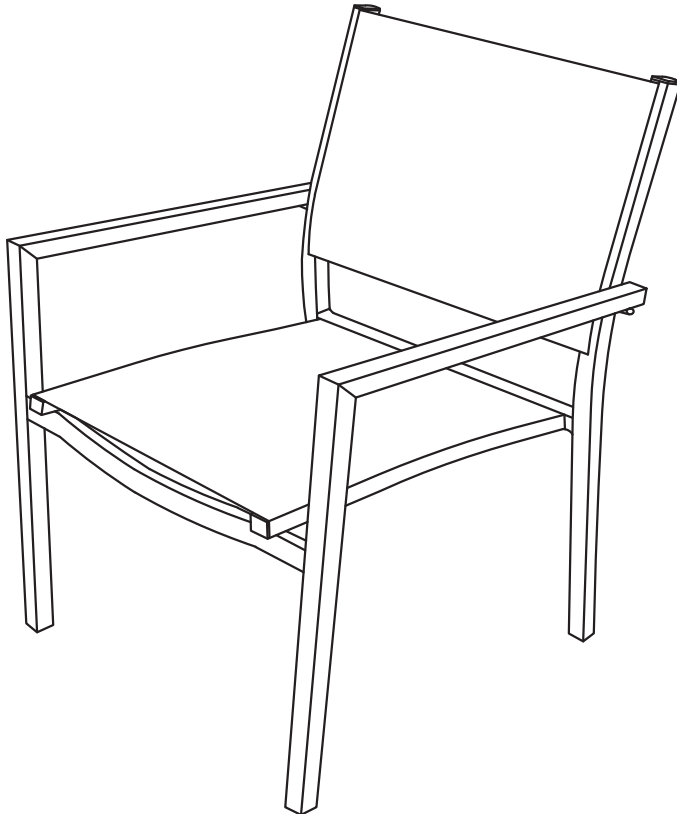

XTSAF2ARM

FRANÇAIS

Conseils d'utilisation	6
Garantie.....	6
Montage.....	13

**IMPORTANT, À CONSERVER
POUR CONSULTATION ULTÉRIEURE :
À LIRE ATTENTIVEMENT**

ESPAÑOL

Consejos de uso.....	7
Garantía.....	7
Montaje.....	13

**IMPORTANTE, CONSÉRVELO
PARA FUTURAS REFERENCIAS:
LEA ATENTAMENTE**

ENGLISH

Directions for use	8
Warranty	8
Assembly	13

**IMPORTANT, RETAIN FOR FUTURE
REFERENCE: PLEASE READ
CAREFULLY**