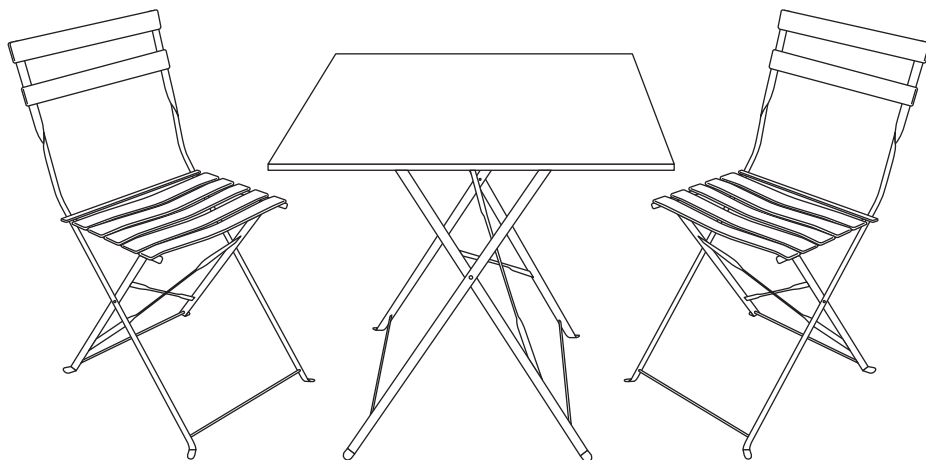

BS70S2

FRANÇAIS

Conseils d'utilisation	6
Garantie.....	6
Montage.....	13

**IMPORTANT, À CONSERVER
POUR CONSULTATION ULTÉRIEURE :
À LIRE ATTENTIVEMENT**

ESPAÑOL

Consejos de uso.....	7
Garantía.....	7
Montaje.....	13

**IMPORTANTE, CONSÉRVELO
PARA FUTURAS REFERENCIAS:
LEA ATENTAMENTE**

ENGLISH

Directions for use.....	8
Warranty	8
Assembly	13

**IMPORTANT, RETAIN FOR FUTURE
REFERENCE: READ CAREFULLY**