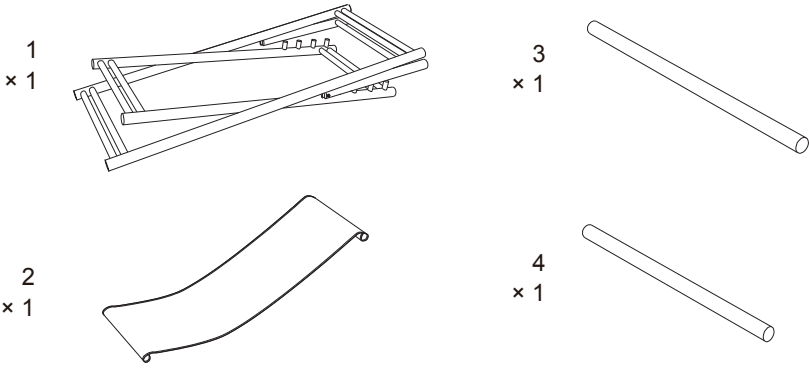

MONTAGE / MONTAJE / ASSEMBLY / MONTAGEM / MONTAGGIO