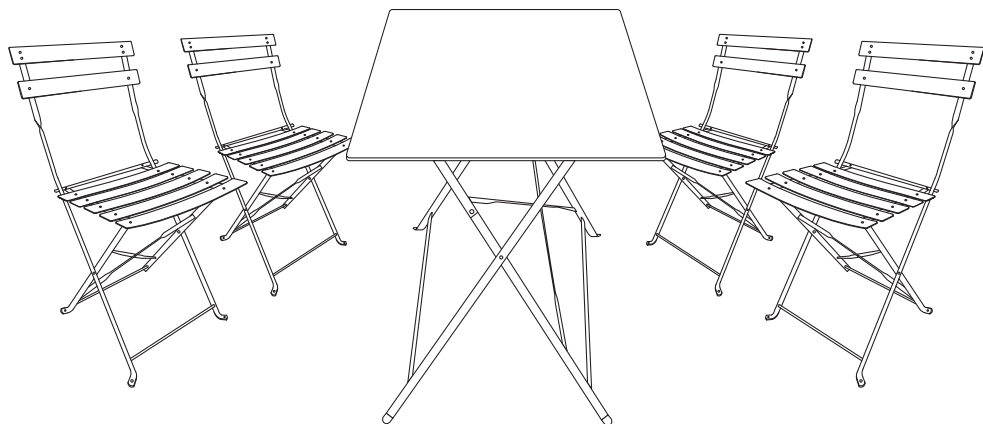

BSA110R4

sweeek.fr - sweeek.be - sweeek.es - sweeek.nl - sweeek.co.uk
sweeek.pt - sweeek.it - sweeek.de - sweeek.pl

FRANÇAIS

Conseils d'utilisation	6
Garantie.....	6
Montage.....	13

**IMPORTANT, À CONSERVER
POUR CONSULTATION ULTÉRIEURE :
À LIRE ATTENTIVEMENT**

ESPAÑOL

Consejos de uso.....	7
Garantía.....	7
Montaje.....	13

**IMPORTANTE, CONSÉRVELO
PARA FUTURAS REFERENCIAS:
LEA ATENTAMENTE**

ENGLISH

Directions for use.....	8
Warranty	8
Assembly	13

**IMPORTANT, RETAIN FOR FUTURE
REFERENCE: READ CAREFULLY**