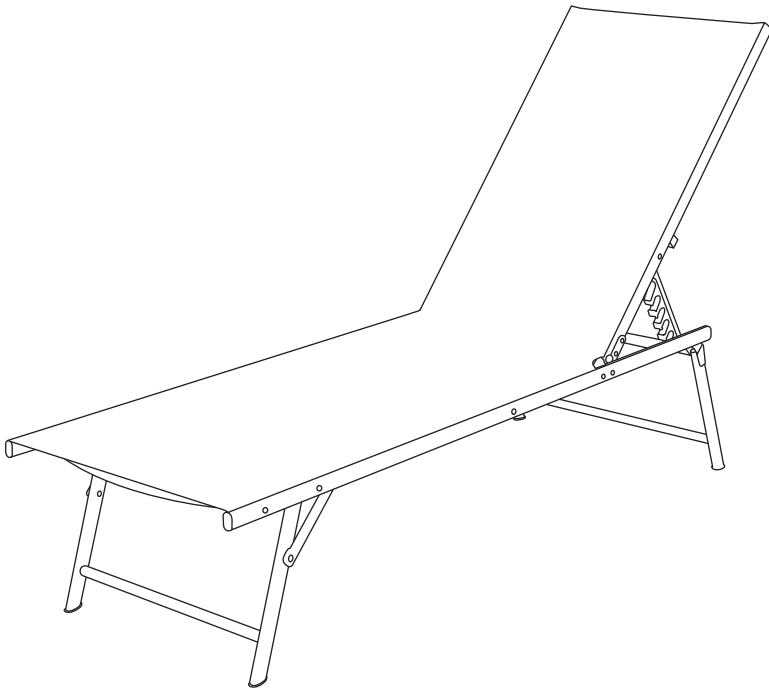

MTFDLGEX2

FRANÇAIS

Conseils d'utilisation	6
Garantie.....	6
Montage.....	13

**IMPORTANT, À CONSERVER
POUR CONSULTATION ULTÉRIEURE :
À LIRE ATTENTIVEMENT**

ESPAÑOL

Consejos de uso.....	7
Garantía.....	7
Montaje.....	13

**IMPORTANTE, CONSÉRVELO
PARA FUTURAS REFERENCIAS:
LEA ATENTAMENTE**

ENGLISH

Directions for use.....	8
Warranty	8
Assembly	13

**IMPORTANT, RETAIN FOR FUTURE
REFERENCE: PLEASE READ
CAREFULLY**