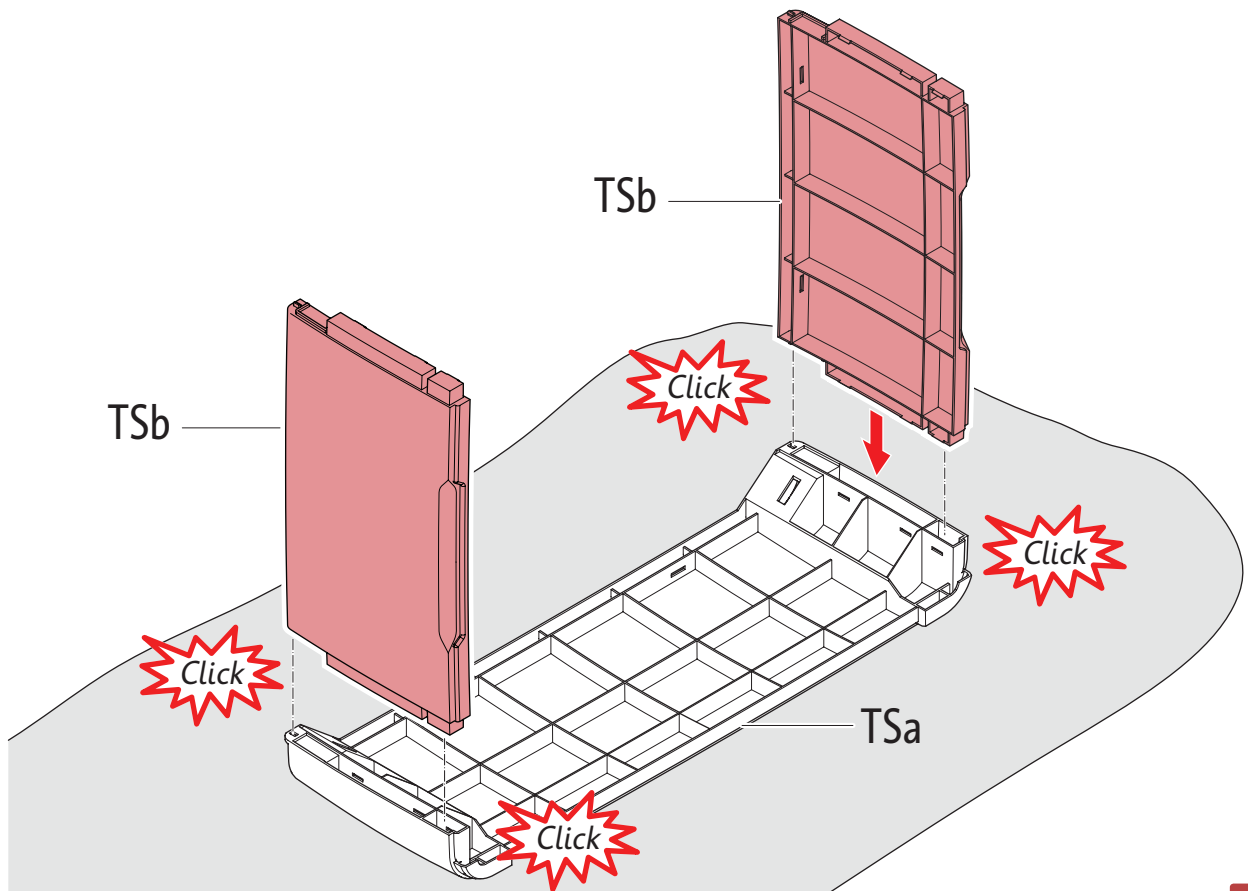

AMERICA  
 EUROPE  
- Geprüfte Sicherheit  
- EN 581

< 40 °C < 104 °F  
> 0 °C > 32 °F

MAX 110 kg  
240 lbs

MAX 20 kg  
44 lbs

1

2

3

4