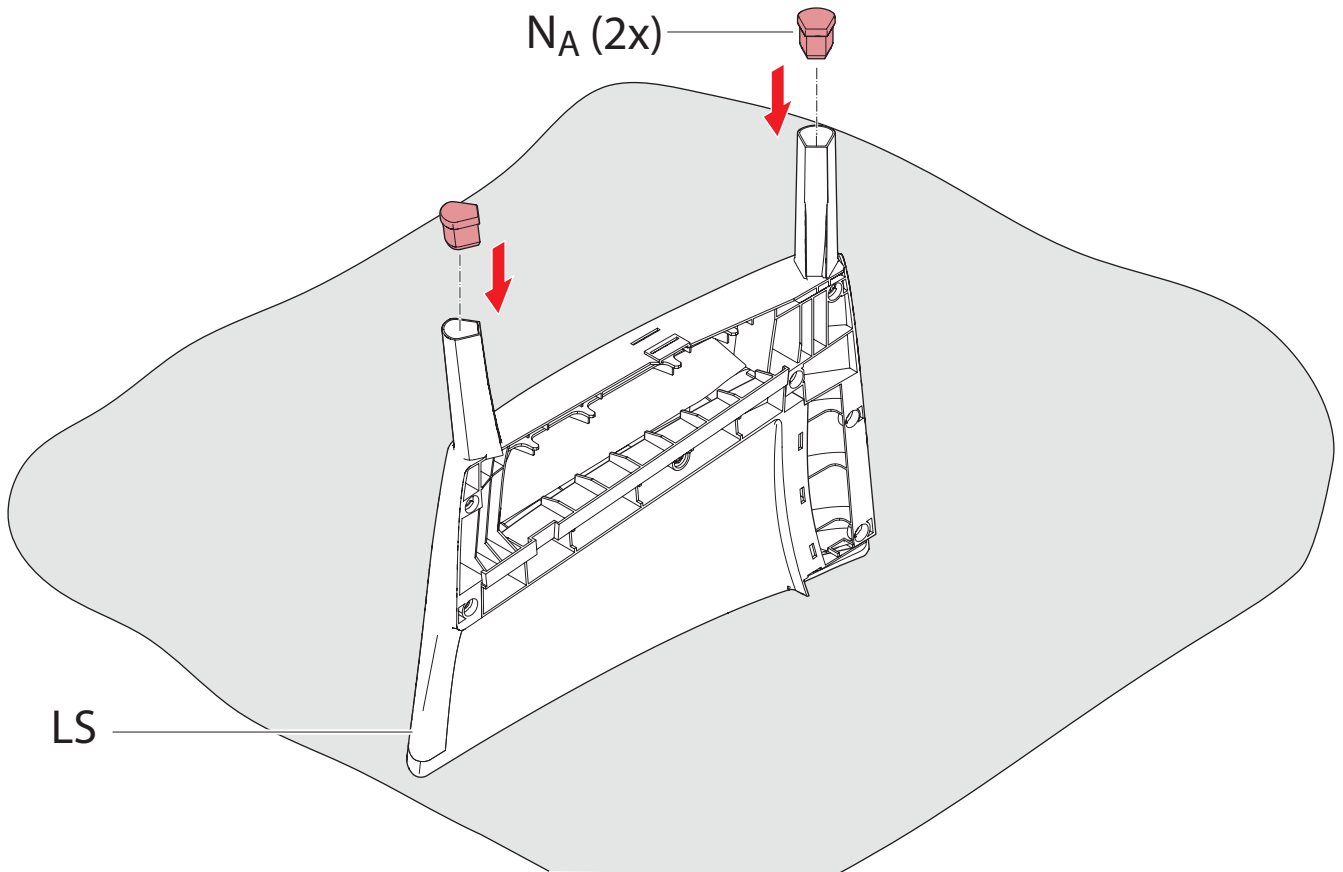

AMERICA  
 EUROPE  
- Geprüfte Sicherheit  
- EN 581

  
MAX 110 kg  
240 lbs

< 40 °C < 104 °F  
> 0 °C > 32 °F

			
LS		1x	1x
RS		1x	1x
TL		1x	1x
TR		1x	1x
NA		6x	8x
B2		2x	3x

		
BC2 	2x	3x
S2 	2x	3x
MLB 	1x	2x
MLS 	1x	2x
M 	25x	34x
Z 	1x	1x