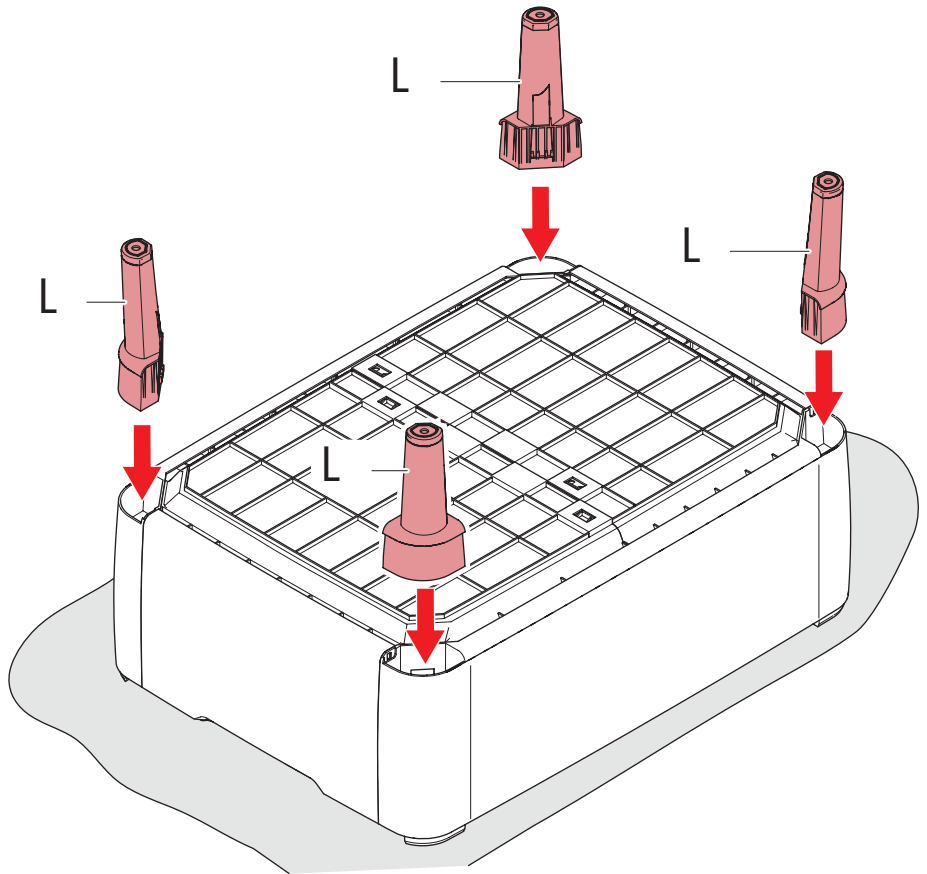

AMERICA  
 EUROPE  
- Geprüfte Sicherheit  
- EN 581

< 40 °C < 104 °F  
> 0 °C > 32 °F

MAX 110 kg  
240 lbs

MAX 20 kg  
44 lbs

1

2

3

4