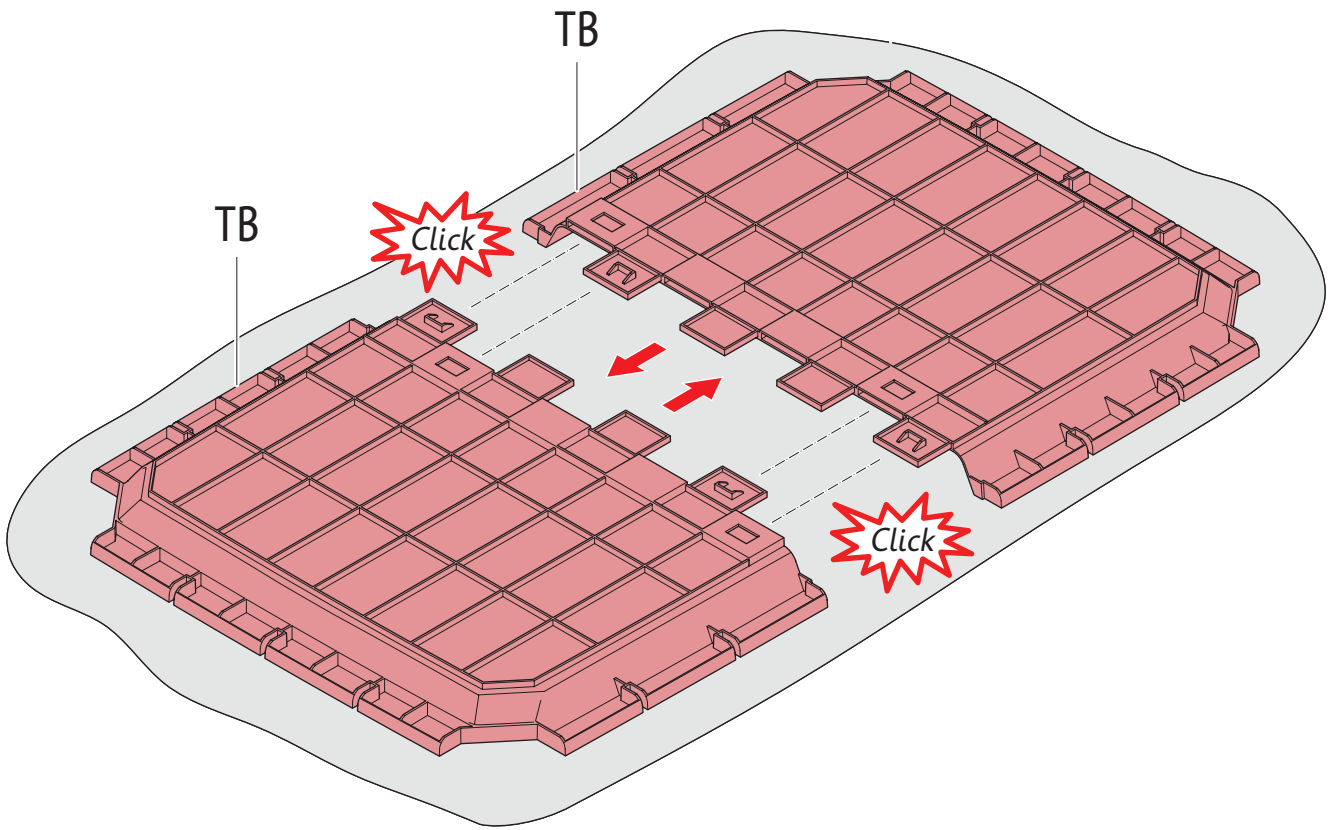

AMERICA  
 EUROPE  
- Geprüfte Sicherheit  
- EN 581

< 40 °C < 104 °F  
> 0 °C > 32 °F

MAX 110 kg  
240 lbs

MAX 20 kg  
44 lbs

1

2

3

4