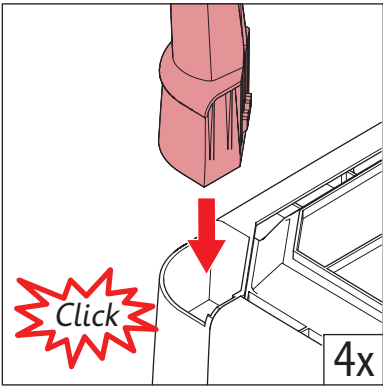

AMERICA  
 EUROPE  
- Geprüfte Sicherheit  
- EN 581

< 40 °C < 104 °F  
> 0 °C > 32 °F

MAX 110 kg  
240 lbs

MAX 20 kg  
44 lbs

1

2

3

4