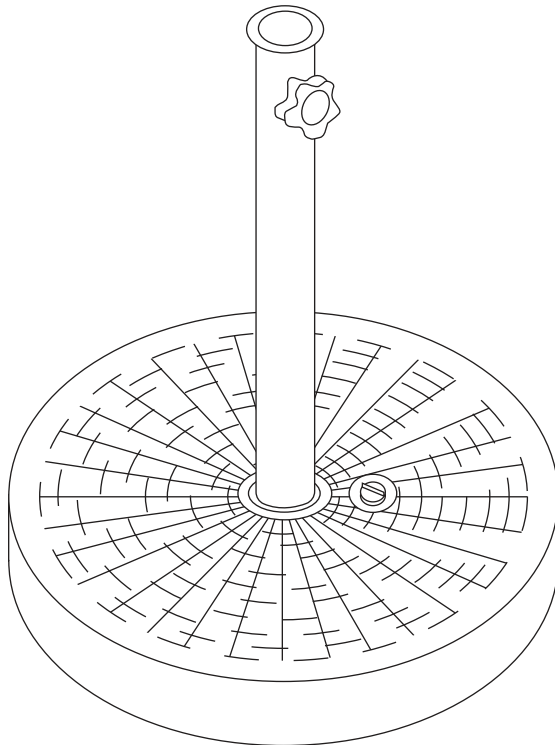

PUBASE45GY

sweeek.fr - sweeek.be - sweeek.es - sweeek.nl - sweeek.co.uk
sweeek.pt - sweeek.it - alicesgarden.com.au - sweeek.de

FRANÇAIS

Conseils d'utilisation	6
Garantie.....	6
Montage.....	13

**IMPORTANT, À CONSERVER
POUR CONSULTATION ULTÉRIEURE :
À LIRE ATTENTIVEMENT**

ESPAÑOL

Consejos de uso.....	7
Garantía.....	7
Montaje.....	13

**IMPORTANTE, CONSÉRVELO
PARA FUTURAS REFERENCIAS:
LEA ATENTAMENTE**

ENGLISH

Directions for use.....	8
Warranty.....	8
Assembly.....	13

**IMPORTANT, RETAIN FOR FUTURE
REFERENCE: PLEASE READ
CAREFULLY**