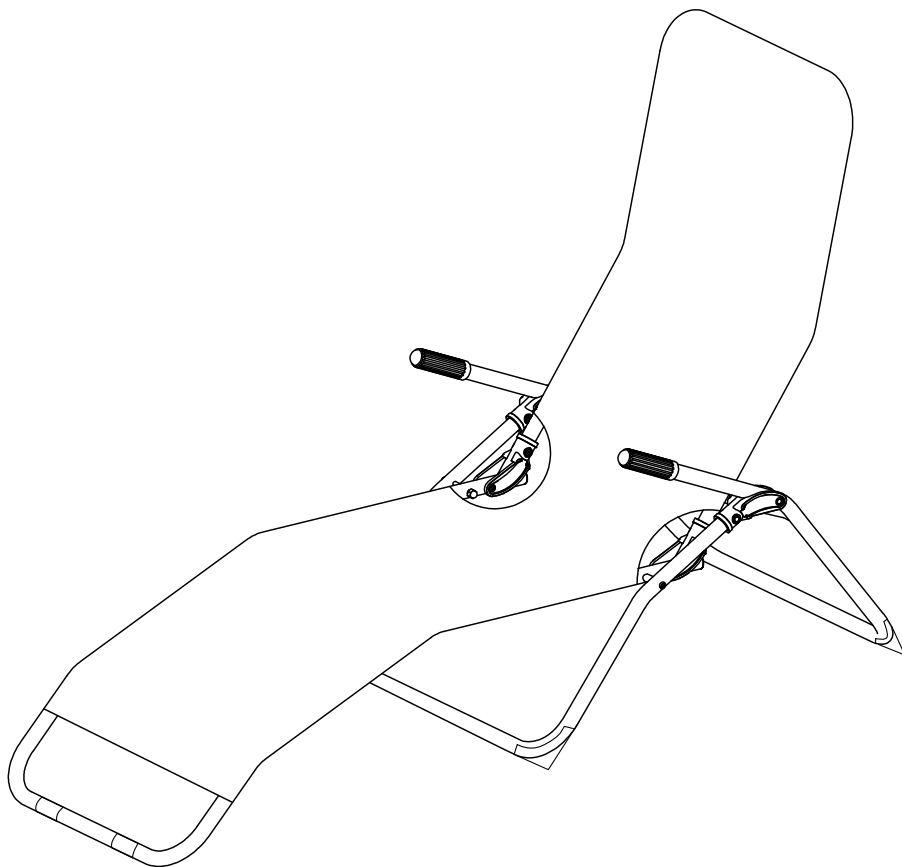

GLIDX2

FRANÇAIS

Conseils d'utilisation	6
Garantie.....	6
Montage.....	13

**IMPORTANT, À CONSERVER
POUR CONSULTATION ULTÉRIEURE :
À LIRE ATTENTIVEMENT**

ESPAÑOL

Consejos de uso.....	7
Garantía.....	7
Montaje.....	13

**IMPORTANTE, CONSÉRVELO
PARA FUTURAS REFERENCIAS:
LEA ATENTAMENTE**

ENGLISH

Directions for use.....	8
Warranty.....	8
Assembly.....	13

**IMPORTANT, RETAIN FOR FUTURE
REFERENCE: PLEASE READ
CAREFULLY**