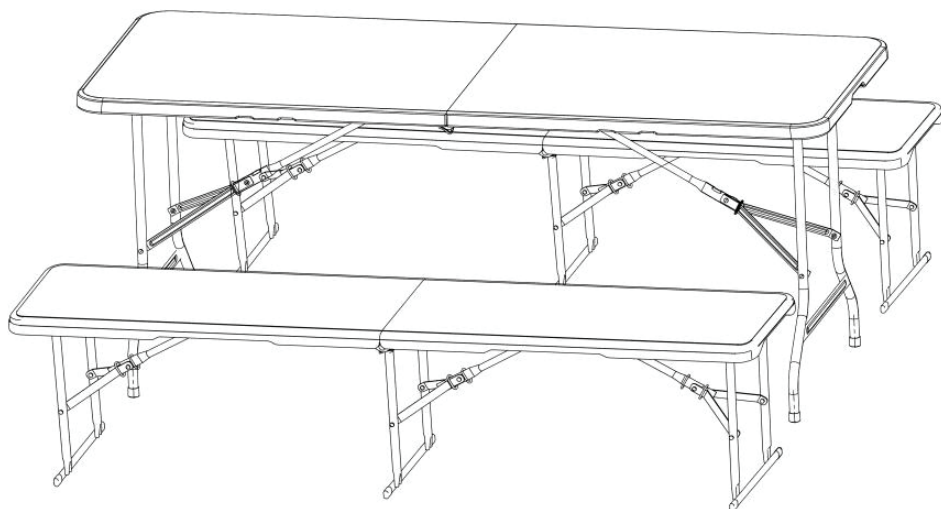

RECPL180SET