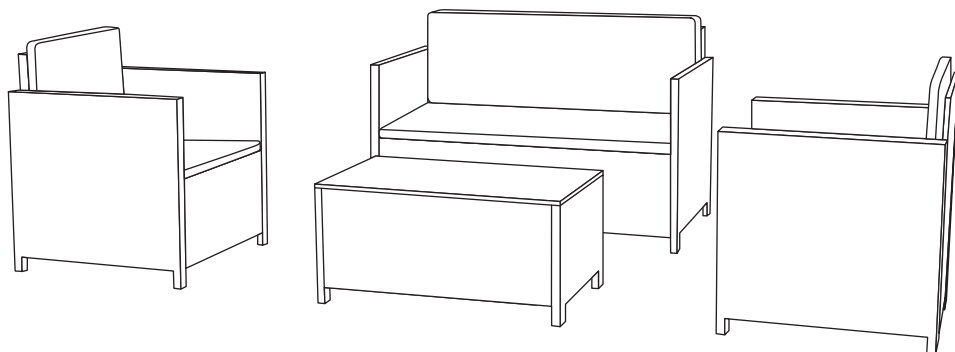

WK3101LQ

FRANÇAIS

Conseils d'utilisation et d'entretien	6
Garantie.....	7
Montage.....	20

**IMPORTANT, À CONSERVER
POUR CONSULTATION ULTÉRIEURE :
À LIRE ATTENTIVEMENT**

ESPAÑOL

Consejos de uso y mantenimiento	8
Garantía.....	9
Montaje.....	20

**IMPORTANTE, CONSÉRVELO
PARA FUTURAS REFERENCIAS:
LEA ATENTAMENTE**

ENGLISH

Directions for use and maintenance	10
Warranty	11
Assembly	20

**IMPORTANT, RETAIN FOR FUTURE
REFERENCE: PLEASE READ
CAREFULLY**