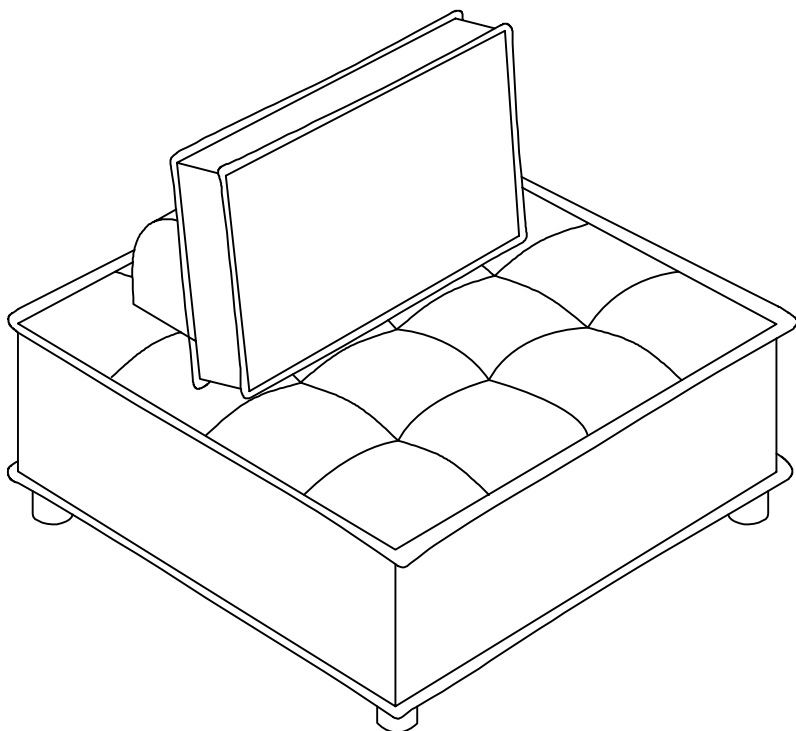

IDAOTT

sweeek.fr - sweeek.be - sweeek.es - sweeek.nl - sweeek.co.uk
sweeek.pt - sweeek.it - sweeek.de - sweeek.pl

FRANÇAIS

Conseils d'entretien	6
Garantie	7
Montage	8

**IMPORTANT, À CONSERVER
POUR CONSULTATION ULTÉRIEURE :
À LIRE ATTENTIVEMENT**

ESPAÑOL

Consejos de mantenimiento	6
Garantía	7
Montaje	8

**IMPORTANTE, CONSÉRVELO
PARA FUTURAS REFERENCIAS:
LEA ATENTAMENTE**

ENGLISH

Directions for maintenance	6
Warranty	7
Assembly	8

**IMPORTANT, RETAIN FOR FUTURE
REFERENCE: PLEASE READ
CAREFULLY**