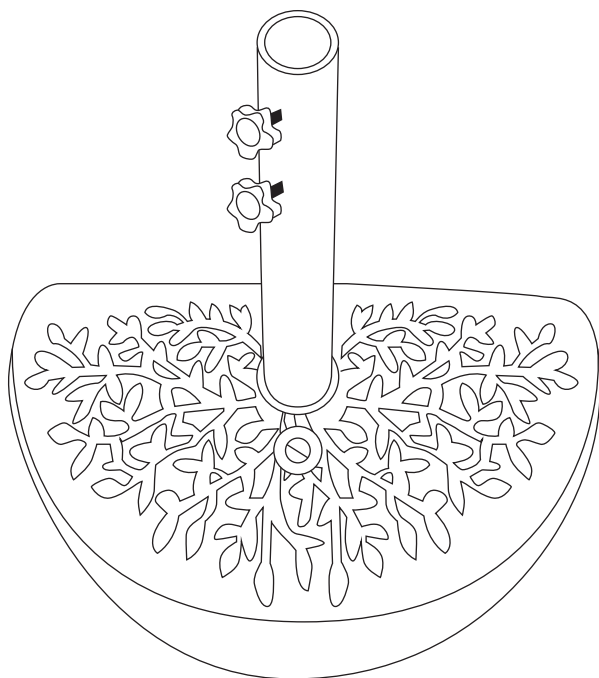

PUHALF18BASE

sweek.fr - sweek.be - sweek.es - sweek.nl - sweek.co.uk
sweek.pt - sweek.it - sweek.de - sweek.pl

FRANÇAIS

Conseils d'utilisation	6
Garantie.....	6
Montage.....	13

**IMPORTANT, À CONSERVER
POUR CONSULTATION ULTÉRIEURE :
À LIRE ATTENTIVEMENT**

ESPAÑOL

Consejos de uso.....	7
Garantía.....	7
Montaje.....	13

**IMPORTANTE, CONSÉRVELO
PARA FUTURAS REFERENCIAS:
LEA ATENTAMENTE**

ENGLISH

Directions for use.....	8
Warranty.....	8
Assembly.....	13

**IMPORTANT, RETAIN FOR FUTURE
REFERENCE: PLEASE READ
CAREFULLY**